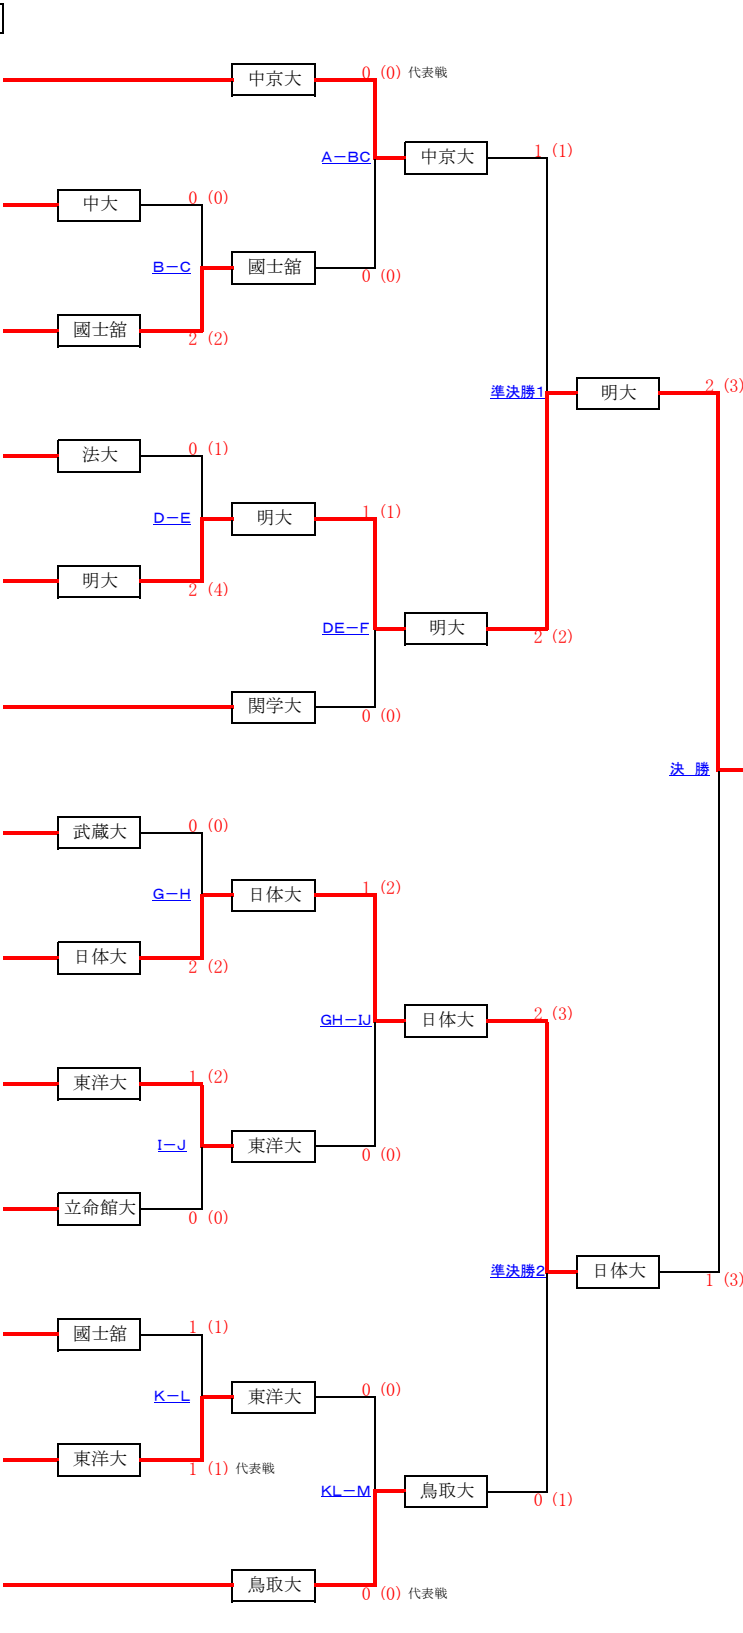

第7回全日本学連剣友剣道大会 男子熟年の部

リーグ	No.	大学名	地域	ポイント	勝ち3点、引分け1点、負け0点
A	1	新潟剣友会	(北信越)	0	0-0
	2	中京大学	(東海)	6	3-3
	3	日本体育大学	(中四国)	3	3-0
B	4	中央大学	(関東)	4	3-1
	5	京都学園大学	(関西)	0	0-0
	6	愛媛大学	(中四国)	4	1-3
C	7	東京電機大学	(関東)	3	3-0
	8	大阪大学	(関西)	0	0-0
	9	國士舘大学	(中四国)	6	3-3
D	10	富山県学連	(北信越)	0	0-0
	11	明治大学	(中四国)	3	3-0
	12	法政大学	(中四国)	6	3-3
E	13	明治大学	(関東)	6	3-3
	14	京都大学	(関西)	3	0-3
	15	広島大学	(中四国)	0	0-0
F	16	関西学院大学	(関西)	6	3-3
	17	愛知教育大学	(東海)	1	0-1
	18	岡山大学	(中四国)	1	0-1
G	19	武蔵大学	(関東)	6	3-3
	20	大阪体育大学	(関西)	3	0-3
	21	近畿大学	(中四国)	0	0-0
H	22	日本体育大学	(関東)	6	3-3
	23	國士舘大学	(関西)	3	0-3
	24	岐阜大学	(東海)	0	0-0
I	25	東洋大学	(関東)	4	3-1
	26	大阪経済大学	(関西)	0	0-0
	27	山口大学	(中四国)	4	1-3
J	28	玉川大学	(関東)	3	0-3
	29	立命館大学	(関西)	4	3-1
	30	広修大・広工大	(中四国)	1	0-1
K	31	國士舘大学	(関東)	6	3-3
	32	中央大学	(関西)	1	0-1
	33	徳島大学	(中四国)	1	0-1
L	34	大東文化大学	(関東)	1	1-0
	35	近畿大学	(関西)	1	0-0
	36	東洋大学	(中四国)	6	3-3
M	37	法政大学	(関東)	0	0-0
	38	金沢大学	(北信越)	3	3-0
	39	鳥取大学	(中四国)	6	3-3

優勝  
明治大学