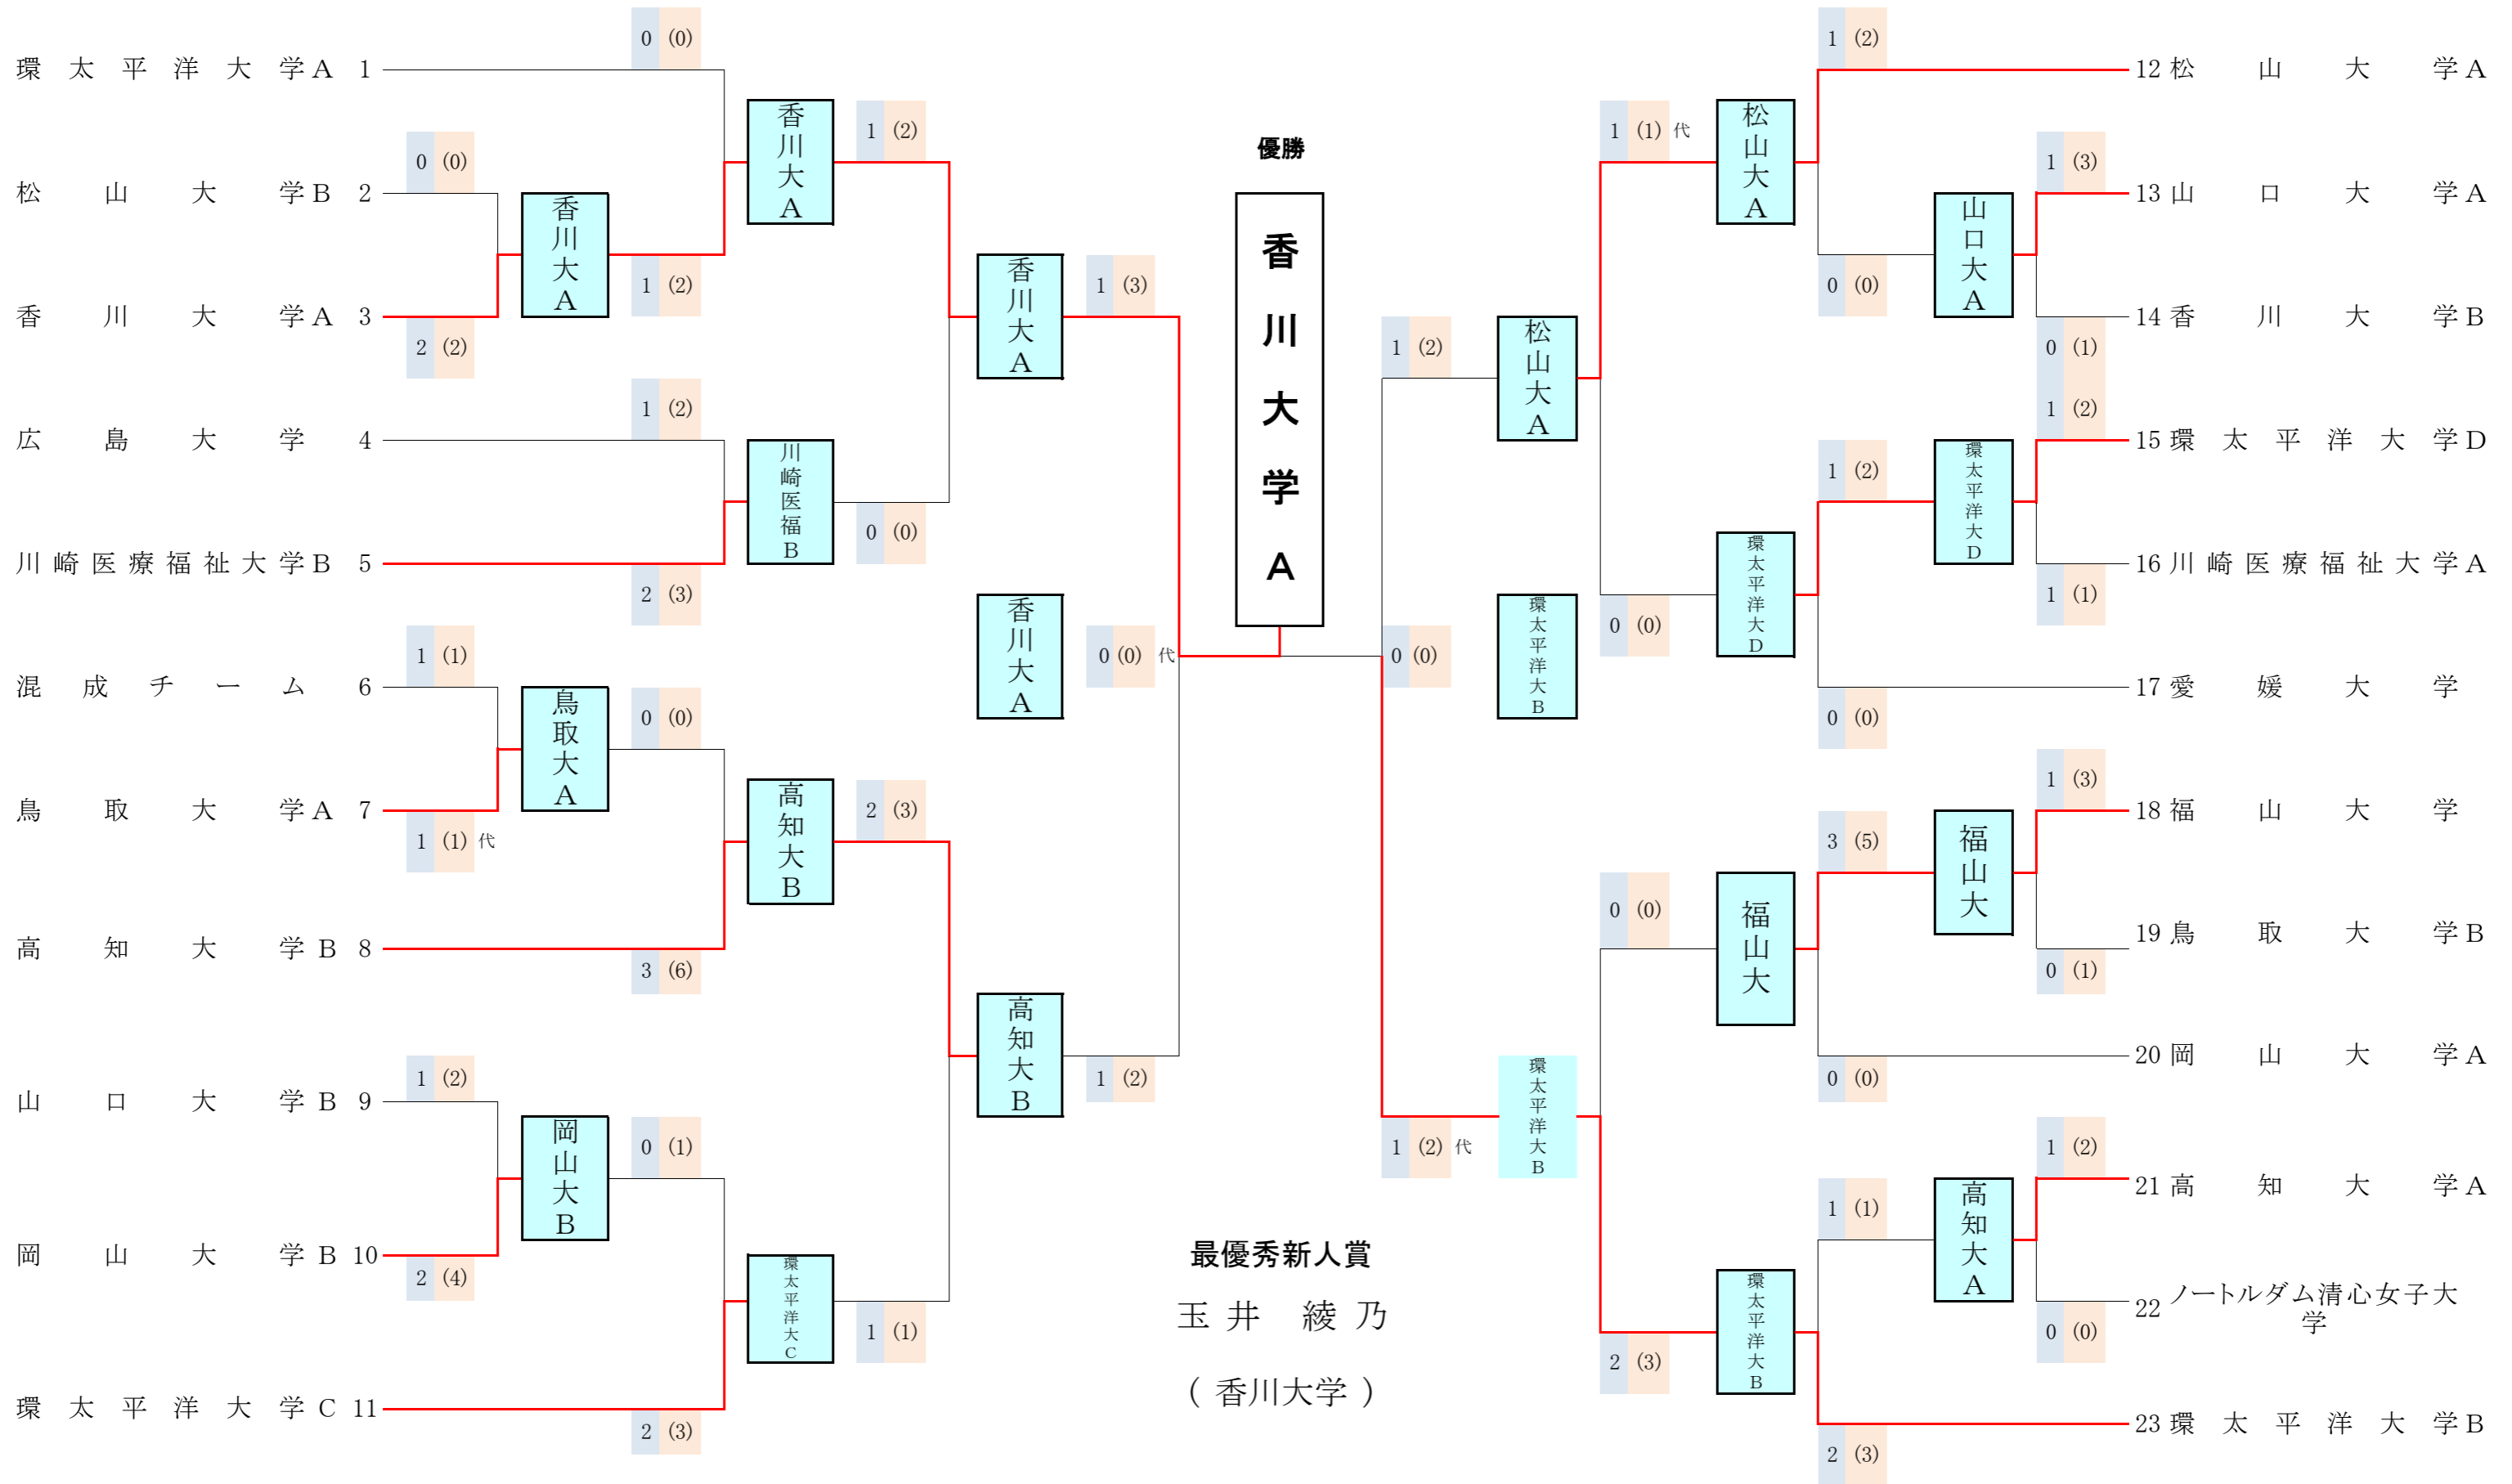

第43回 中四国学生剣道新人大会 -女子団体戦-

女子		第 3 試合場 決 勝						
赤	先鋒		中堅		大将	勝者数	本数	代表戦
香川大学 A	土岐		楠瀬		玉井	0	0	玉井
	引分け		▲		引分け			×
環太平洋大学 B								
	川上		千代谷		高木	0	0	高木
白	先鋒		中堅		大将	勝者数	本数	代表戦

審判員
只今の試合
門田睦志先輩
近藤哲弘先輩
安岡幸一先輩

女子		第 4 試合場 準 決 勝						
赤	先鋒		中堅		大将	勝者数	本数	代表戦
香川大学 A	土岐		楠瀬		玉井	1	3	
	引分け		コメ		メ			
高知大学 B					メメ	1	2	
	鳥澤		三好		山本			
白	先鋒		中堅		大将	勝者数	本数	代表戦

審判員
只今の試合
門脇一則先輩
徳永二亮先輩
谷岡 薫先輩

3

8

12

女子		第 5 試合場 準 決 勝						
赤	先鋒		中堅		大将	勝者数	本数	代表戦
松山大学 A	河原林		小田		大石	1	2	河原林
	メ				ド			
環太平洋大学 B	メ		メ			2	3	メ
	川上		千代谷		高木			千代谷
白	先鋒		中堅		大将	勝者数	本数	代表戦

23

審判員
只今の試合
北谷武志先輩
前原淳志先輩
原川琢至先輩