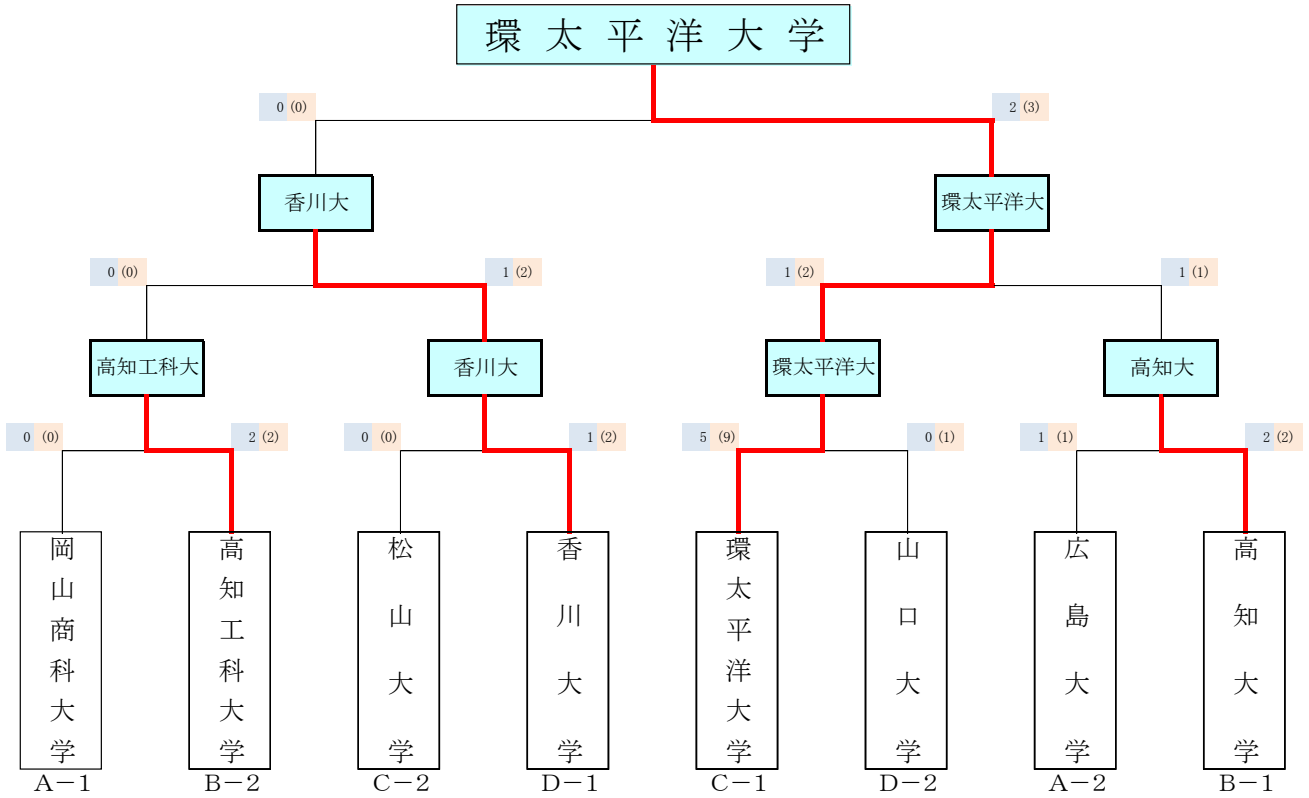

第49回中四国女子学生剣道優勝大会 女子決勝トーナメント

敗者復活トーナメント

女子優秀選手賞

- 最優秀選手賞 坂元 麗華 (環太平洋大学)
- 優秀選手賞 布野 由香 (環太平洋大学)
- 優秀選手賞 大城 明裕奈 (松山大学)
- 優秀選手賞 橋間 萌 (高知工科大学)
- 優秀選手賞 立花 愛莉 (高知大学)
- 優秀選手賞 真野 愛弓 (香川大学)
- 優秀選手賞 前田 藍 (広島大学)

女子		第 2 試合場 決 勝						
赤	先鋒	次鋒	中堅	副将	大将	勝者数	本数	代表戦
香川大学	川崎	玉井	土井	真野 雅	真野 愛	0	0	
		一本勝	引分け		引分け			引分け
環太平洋大学	メ		メド			2	3	
	古賀	大賀	松葉	布野	坂元			
白	先鋒	次鋒	中堅	副将	大将	勝者数	本数	代表戦

審判員
只今の試合
門田睦志先輩
佐々木 宏先輩
近藤哲弘先輩

女子	第 5 試合場 準 決 勝							
	赤	先鋒	次鋒	中堅	副将	大将	勝者数	本数
高知工科大学	山本	川谷	福岡	宮部	橋間	0	0	
	引分け	引分け	引分け		▲			
香川大学				メメ		1	2	
	川崎	藤島	玉井	真野 <small>雅</small>	真野 <small>愛</small>			
白	先鋒	次鋒	中堅	副将	大将	本数	代表戦	

8

13

審判員
只今の試合
川島誠右先輩
曾我部哲慈先輩
宮本理幸先輩

女子	第 6 試合場 準 決 勝								
	赤	先鋒	次鋒	中堅	副将	大将	勝者数	本数	代表戦
環太平洋大学	古賀	大賀	松葉	布野	坂元	1	2		
	引分け	引分け	メメ	引分け	一本勝				
	岡部	東海	松井	吉田	立花	1	1		
高知大学	白	先鋒	次鋒	中堅	副将	大将	勝者数	本数	代表戦

審判員
只今の試合
竹内善一先輩
高取俊明先輩
眞野哲也先輩