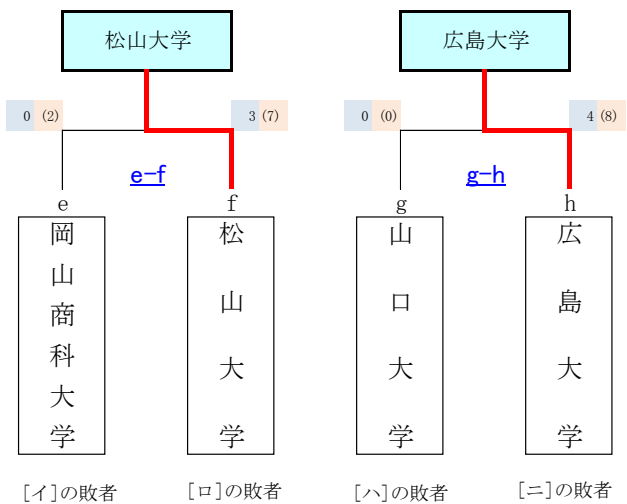

第49回中四国女子学生剣道優勝大会 女子決勝トーナメント

敗者復活トーナメント

女子優秀選手賞

- 最優秀選手賞 坂元 麗華 (環太平洋大学)
- 優秀選手賞 布野 由香 (環太平洋大学)
- 優秀選手賞 大城 明裕奈 (松山大学)
- 優秀選手賞 橋間 萌 (高知工科大学)
- 優秀選手賞 立花 愛莉 (高知大学)
- 優秀選手賞 真野 愛弓 (香川大学)
- 優秀選手賞 前田 藍 (広島大学)

女子		第 2 試合場 決 勝						
赤	先鋒	次鋒	中堅	副将	大将	勝者数	本数	代表戦
香川大学	川崎	玉井	土井	真野 雅	真野 愛	0	0	
		一本勝	引分け		引分け			引分け
環太平洋大学	メ		メド			2	3	
	古賀	大賀	松葉	布野	坂元			
白	先鋒	次鋒	中堅	副将	大将	勝者数	本数	代表戦

審判員
只今の試合
門田睦志先輩
佐々木 宏先輩
近藤哲弘先輩

女子	第 5 試合場 準 決 勝							
	赤	先鋒	次鋒	中堅	副将	大将	勝者数	本数
高知工科大学	山本	川谷	福岡	宮部	橋間	0	0	
	引分け	引分け	引分け		▲			
香川大学				メメ		1	2	
	川崎	藤島	玉井	真野 <small>雅</small>	真野 <small>愛</small>			
白	先鋒	次鋒	中堅	副将	大将	本数	代表戦	