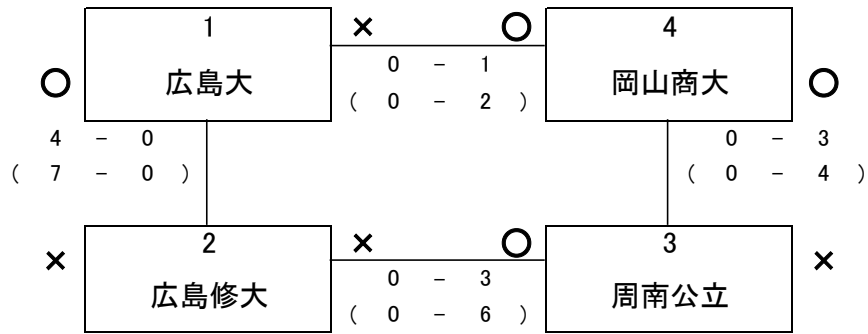

第49回 中四国女子学生剣道優勝大会
 ◇予選4校変則リーグ戦◇ 第Aブロック

順番	チーム名		チーム名
1	1 広島大	o 4 - 0 x (7 - 0)	2 広島修大
2	3 周南公立	x 0 - 3 o (0 - 4)	4 岡山商大
3	2 広島修大	x 0 - 3 o (0 - 6)	3 周南公立
4	1 広島大	x 0 - 1 o (0 - 2)	4 岡山商大

チーム名	1 広島大		2 広島修大		3 周南公立		4 岡山商大		チーム 勝数 - 敗数	総勝者数	総取得本数	順位	備考
	勝者	本数	勝者	本数	勝者	本数	勝者	本数					
1 広島大	/	/	o	4 - 7			x	0 - 0	1 - 1	4	7	2	
2 広島修大	x	0 - 0	/	/	x	0 - 0			0 - 2	0	0	4	
3 周南公立			o	3 - 6	/	/	x	0 - 0	1 - 1	3	6	3	
4 岡山商大	o	1 - 2			o	3 - 4	/	/	2 - 0	4	6	1	