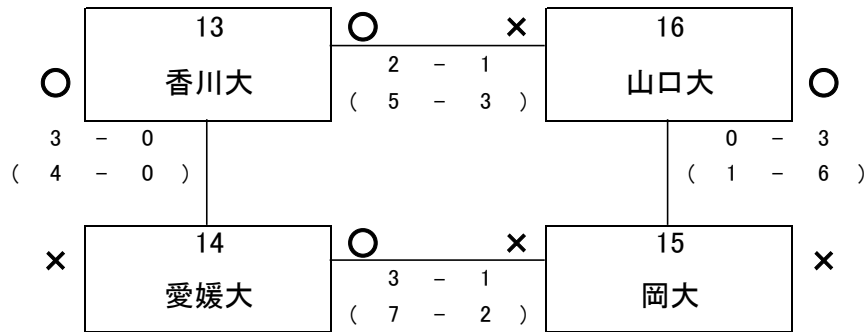

第49回 中四国女子学生剣道優勝大会
◇予選4校変則リーグ戦◇ 第Dブロック

順番	チーム名		チーム名
1	13 香川大	○ 3 - 0 (4 - 0) ×	14 愛媛大
2	15 岡大	× 0 - 3 (1 - 6) ○	16 山口大
3	14 愛媛大	○ 3 - 1 (7 - 2) ×	15 岡大
4	13 香川大	○ 2 - 1 (5 - 3) ×	16 山口大

チーム名	13 香川大		14 愛媛大		15 岡大		16 山口大		チーム			総勝者数	総取得本数	順位	備考
	勝者	本数	勝者	本数	勝者	本数	勝者	本数	勝数	—	敗数				
13 香川大	○		○		○		○		2	—	0	5	9	1	
14 愛媛大	×	0 - 0	○		○		×		1	—	1	3	7	3	
15 岡大			×	1 - 2	×		×		0	—	2	1	3	4	
16 山口大	×	1 - 3			○		○		1	—	1	4	9	2