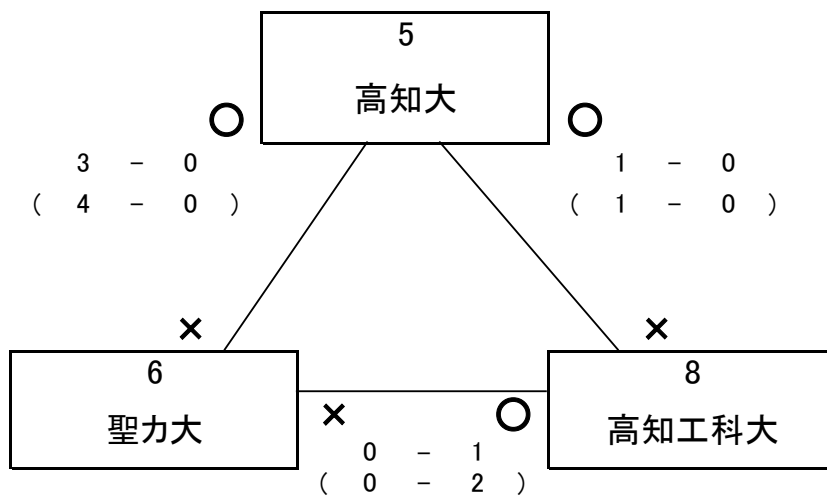

第49回 中四国女子学生剣道優勝大会
◇予選3校リーグ戦◇ 第Bブロック

順番	チーム名		チーム名
1	5 高知大	○ 3 - 0 × (4 - 0)	6 聖力大
2	6 聖力大	× 0 - 1 ○ (0 - 2)	8 高知工科大
3	5 高知大	○ 1 - 0 × (1 - 0)	8 高知工科大

チーム名	5 高知大		6 聖力大		8 高知工科大		チーム			総勝者数	総取得本数	順位	備考
	勝者	本数	勝者	本数	勝者	本数	勝数	—	敗数				
5 高知大	/	/	○		○		2	—	0	4	5	1	
6 聖力大	×		/	/	×		0	—	2	0	0	3	
8 高知工科大	×		○		/	/	1	—	1	1	2	2