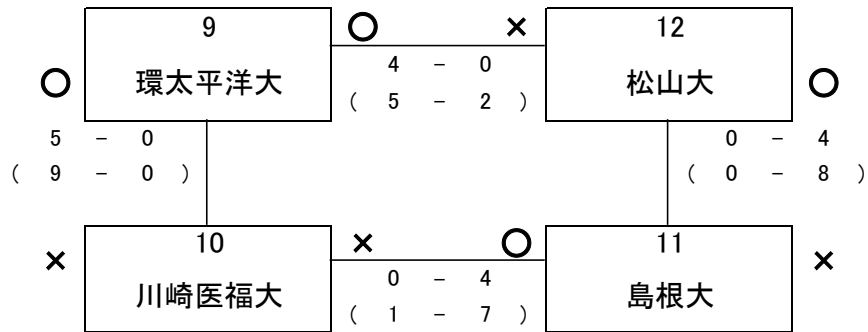

第49回 中四国女子学生剣道優勝大会
◇予選4校変則リーグ戦◇ 第Cブロック

順番	チーム名		チーム名
1	9 環太平洋大	○ 5 - 0 × (9 - 0)	10 川崎医福大
2	11 島根大	× 0 - 4 ○ (0 - 8)	12 松山大
3	10 川崎医福大	× 0 - 4 ○ (1 - 7)	11 島根大
4	9 環太平洋大	○ 4 - 0 × (5 - 2)	12 松山大

チーム名	9 環太平洋大		10 川崎医福大		11 島根大		12 松山大		チーム		総勝者数	総取得本数	順位	備考
	勝者	本数	勝者	本数	勝者	本数	勝者	本数	勝数	敗数				
9 環太平洋大	○		○		○		○		2	0	9	14	1	
10 川崎医福大	×	0 - 0	×	0 - 1	×	0 - 0	×	0 - 2	0	2	0	1	4	
11 島根大		○	○	4 - 7	×	0 - 0	×	1 - 1	1	1	4	7	3	
12 松山大		×	○	4 - 8	○		×	1 - 1	1	1	4	10	2