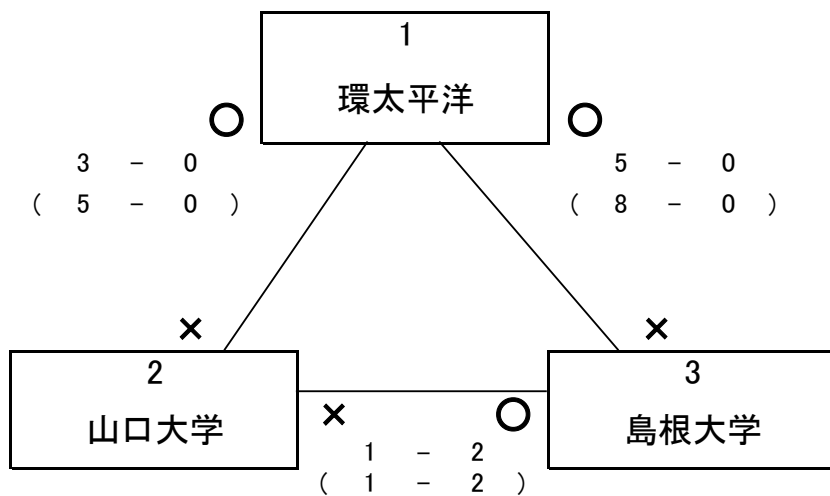

第50回 中四国女子学生剣道優勝大会  
 ◇予選3校リーグ戦◇ 第Aブロック

順番	チーム名		チーム名
1	1 環太平洋	○ 3 - 0 × ( 5 - 0 )	2 山口大学
2	2 山口大学	× 1 - 2 ○ ( 1 - 2 )	3 島根大学
3	1 環太平洋	○ 5 - 0 × ( 8 - 0 )	3 島根大学

チーム名	1 環太平洋		2 山口大学		3 島根大学		チーム			総勝者数	総取得本数	順位	備考
	勝者	本数	勝者	本数	勝者	本数	勝数	—	敗数				
1 環太平洋	○	3 - 5	○	5 - 8	2	—	0	8	13	1			
2 山口大学	×	0 - 0	×	1 - 1	0	—	2	1	1	3			
3 島根大学	×	0 - 0	○	2 - 2	1	—	1	2	2	2			