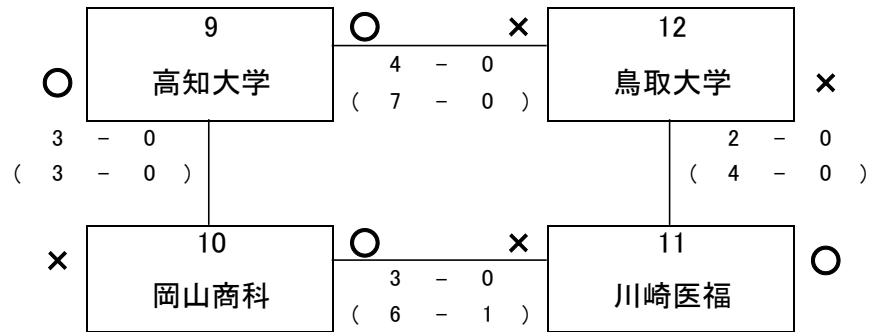

第50回 中四国女子学生剣道優勝大会
◇予選4校変則リーグ戦◇ 第Cブロック

順番	チーム名		チーム名
1	9 高知大学	○ 3 - 0 × (3 - 0)	10 岡山商科
2	11 川崎医福	○ 2 - 0 × (4 - 0)	12 鳥取大学
3	10 岡山商科	○ 3 - 0 × (6 - 1)	11 川崎医福
4	9 高知大学	○ 4 - 0 × (7 - 0)	12 鳥取大学

チーム名	9 高知大学		10 岡山商科		11 川崎医福		12 鳥取大学		チーム		総勝者数	総取得本数	順位	備考
	勝者	本数	勝者	本数	勝者	本数	勝者	本数	勝数	敗数				
9 高知大学	○		○		○		○		2	0	7	10	1	
10 岡山商科	×	0 - 0	○		○		○		1	1	3	6	2	
11 川崎医福			×	0 - 1	○		○		1	1	2	5	3	
12 鳥取大学	×	0 - 0			×	0 - 0	○		0	2	0	0	4