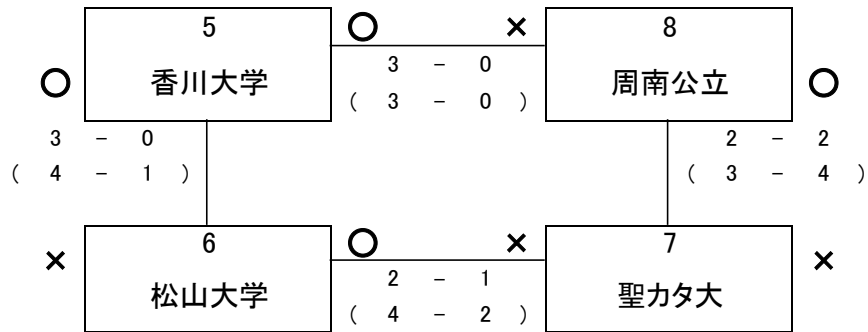

第50回 中四国女子学生剣道優勝大会
◇予選4校変則リーグ戦◇ 第Bブロック

順番	チーム名		チーム名
1	5 香川大学	○ 3-0 (4-1) ×	6 松山大学
2	7 聖カタ大	× 2-2 (3-4) ○	8 周南公立
3	6 松山大学	○ 2-1 (4-2) ×	7 聖カタ大
4	5 香川大学	○ 3-0 (3-0) ×	8 周南公立

チーム名	5 香川大学		6 松山大学		7 聖カタ大		8 周南公立		チーム		総勝者数	総取得本数	順位	備考
	勝者	本数	勝者	本数	勝者	本数	勝者	本数	勝数	敗数				
5 香川大学	○	3	○	4			○	3	2	0	6	7	1	
6 松山大学	×	0	○	2	○	4			1	1	2	5	2	
7 聖カタ大			×	1	×	2	×	3	0	2	3	5	4	
8 周南公立	×	0	○	2			○	4	1	1	2	4	3