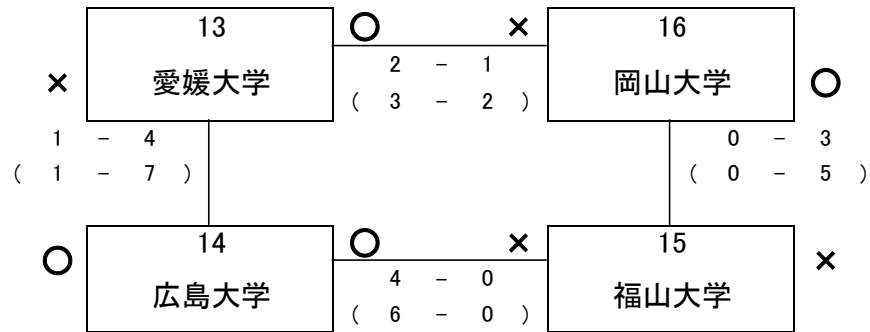

第50回 中四国女子学生剣道優勝大会
◇予選4校変則リーグ戦◇ 第Dブロック

順番	チーム名		チーム名
1	13 愛媛大学	× 1 - 4 (1 - 7)	14 広島大学
2	15 福山大学	× 0 - 3 (0 - 5)	16 岡山大学
3	14 広島大学	○ 4 - 0 (6 - 0)	15 福山大学
4	13 愛媛大学	○ 2 - 1 (3 - 2)	16 岡山大学

チーム名	13 愛媛大学		14 広島大学		15 福山大学		16 岡山大学		チーム		総勝者数	総取得本数	順位	備考
	勝者	本数	勝者	本数	勝者	本数	勝者	本数	勝数	敗数				
13 愛媛大学			×				○		1	1	3	4	3	
14 広島大学	○	4 - 7			○				2	0	8	13	1	
15 福山大学			×	0 - 0			×	0 - 0	0	2	0	0	4	
16 岡山大学	×	1 - 2			○				1	1	4	7	2